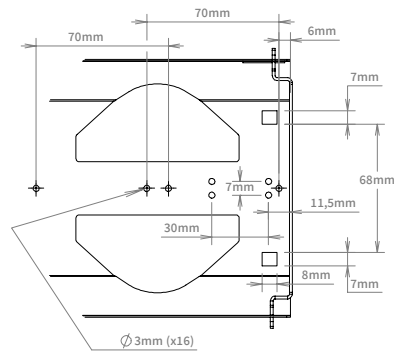

# Swedstyle Cable Tray Twin -22

Article no. 505307xxx

Scale: 1:10

A 1:4

B 1:4