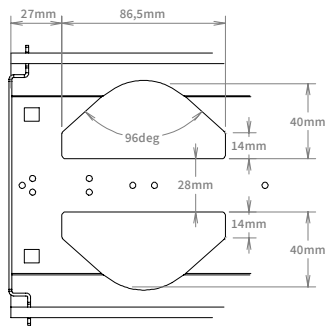

# Swedstyle Cable Tray Twin -22

Article no. 505307xxx

Scale: 1:10

A 1:4

B 1:4