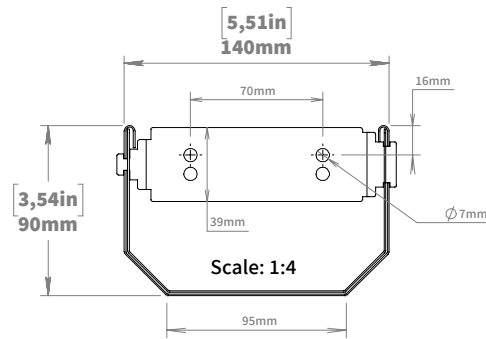

# Swedstyle Cable Tray Twin -22

Article no. 505307xxx

Scale: 1:10

A 1:4

B 1:4