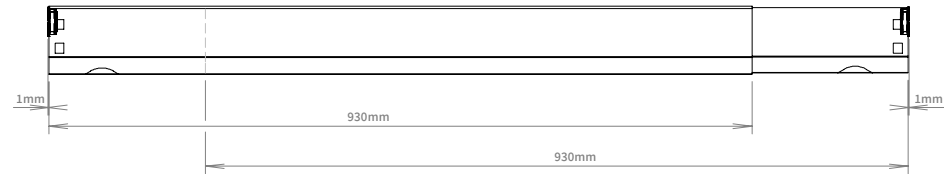

# Swedstyle Cable Tray Twin -22

Article no. 505307xxx

Scale: 1:10

A 1:4

B 1:4