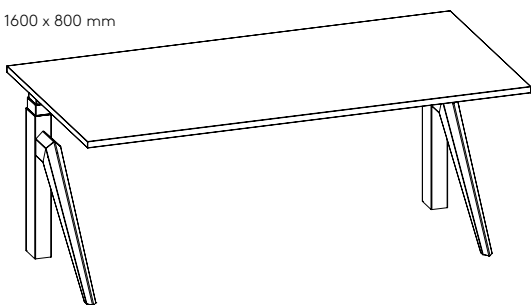

HIGH END

BY SWEDSTYLE

PENTAGON INDUSTRY

FÄRGER	MÅTT (BXD)	ART. NR.
Obehandlad 	1600 x 800 mm	56600012G-1

Personlighet och attityd. Arbetsbordet Pentagon Industry har som namnet antyder en industriell design, där stålets råhet tillåts spela huvudrollen.

Förskjutningen av den mörkgrå bordsskivan, de synliga svets sömmarna och den matta klarlacken bidrar ytterligare till den rustika känslan, men de avsmalnande benen ger ändå bordet ett nätt och elegant uttryck. Ett höj- och sänkbart bord som menar allvar, men som samtidigt bjuder in till koncentrerat kreativt arbete.

1600 x 800 mm

SPECIFIKATIONER:

Justerbar höjd	Ja
Drivs av	Elektricitet
Höjd	615 - 1275 mm
Lyftkraft	Max 100 kg
Hastighet	40 mm/sek
Elförbrukning i vänteläge	0,3 W
Ljudnivå	< 42 dBA
Intermittent drift	10%, 1 min/9 min paus Max 2 min/18 min
Lackering	Klarlack
Användningsområde	Inomhus (+5° to +30° C)
Livslängd	Min 10.000 cykler
Vikt	47 kg
Material på bordsskiva	Grå högtryckslaminat