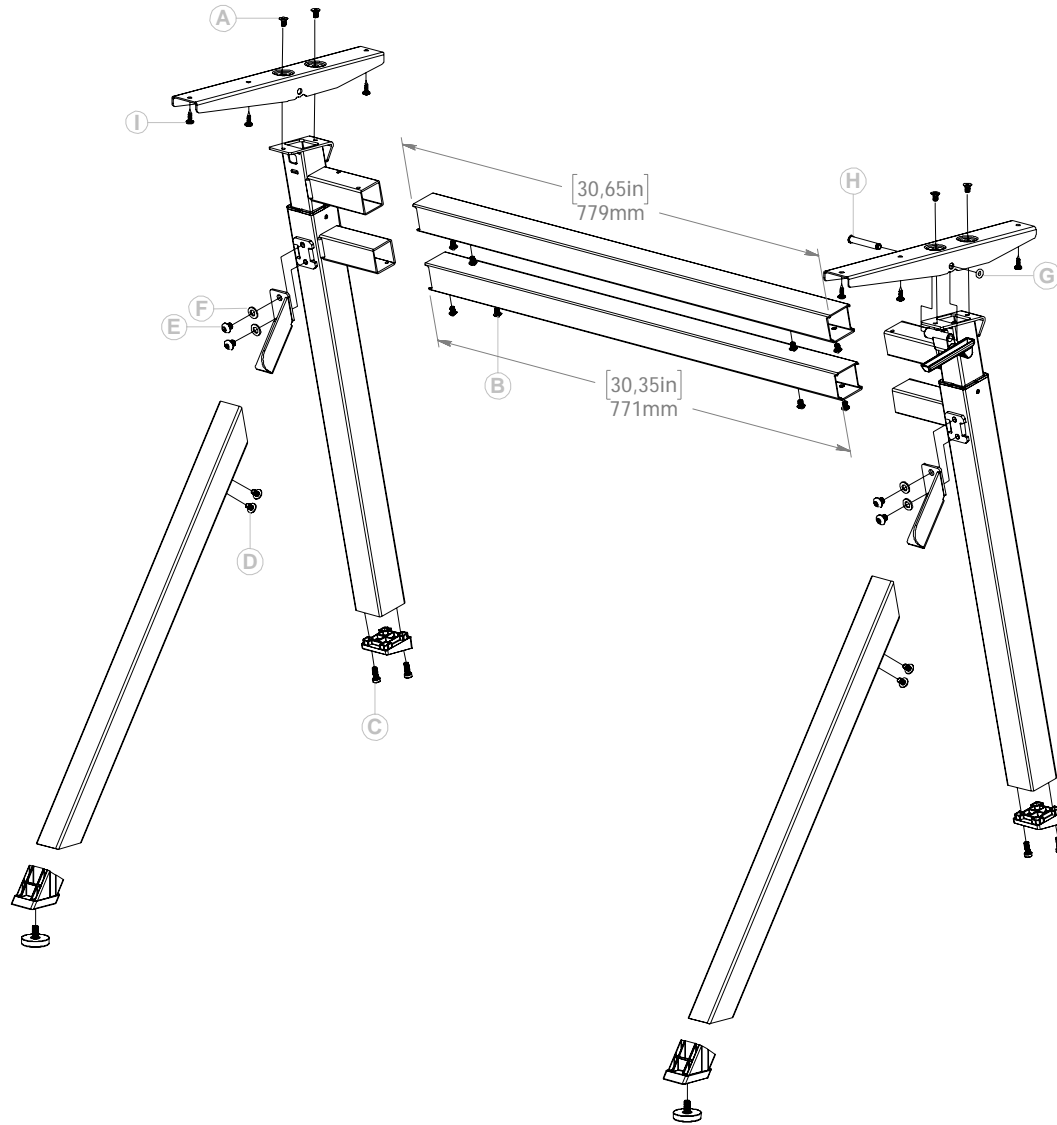

-  **A** x4  
M6x10
-  **B** x8  
M6x8
-  **C** x4  
M6x16
-  **D** x4  
M6x10
-  **E** x4  
M8x8
-  **F** x4  
Washer
-  **G** x1  
O-ring
-  **H** x1  
Shaft
-  **I** x6  
5x16

### Revolution Y-G

Article no. 5191xx  
Scale: 1:10