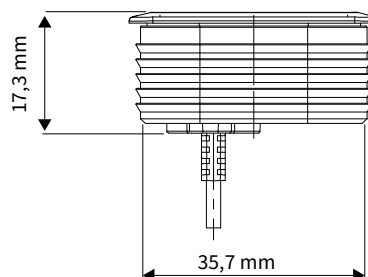

Swedstyle MemoryTi

Handkontroll till att styra höj- och sänkbara bordsstativ i infälld stilren design med minnesknappar.

Infälld handkontroll i stilren och modern design med touch-funktion. Display för att enkelt läsa av inställningarna och två minnesknappar som gör det möjligt att spara och snabbt hitta tillbaka till de optimala positionerna. Handkontrollen har anpassningsbara funktioner för att passa varje användare.

- Infälld modell
- Spara upp till två positioner
- Touchdisplay
- 4-siffrig display
- Touch/Klick-funktion
- Knapplås

PRODUKT	ART. NR	FÄRG
Memory Ti	HAND09	Svart

Tekniska specifikationer

Spänning	5 VDC ± 10%
Elförbrukning (genomsnitt)	60 mA
Livslängd	10 000 cykler
Kabellängd	2 000 mm (± 40 mm)
Mått (L x B x H)	42,0 × 95,4 × 17,3 mm
Mått (utskärning)	39,2 × 93,0 mm ± 0,1 mm
Vikt	86 g
Omgivningsförhållanden vid drift	+5 °C till +40 °C vid max. 68% relativ luftfuktighet (icke kondenserande), upp till en höjd av 2 000 meter.
Omgivningsförhållanden vid transport och lagring	-25 °C till +40 °C vid max. 68% relativ luftfuktighet (icke kondenserande). +40 °C till 60 °C vid max. 32% relativ luftfuktighet (icke kondenserande). Temperaturer över 40 °C för inte överskrida 10 timmar. Produkten måste anpassas till acceptabla driftsförhållanden innan montering.
Kompatibilitet	Alla elektriskt justerbara stå- och sittstativ från Swedstyle
Klassificering	IP 20
Standarder	EMC direktiv 2014/30/EU RoHS direktiv 2011/65/EU