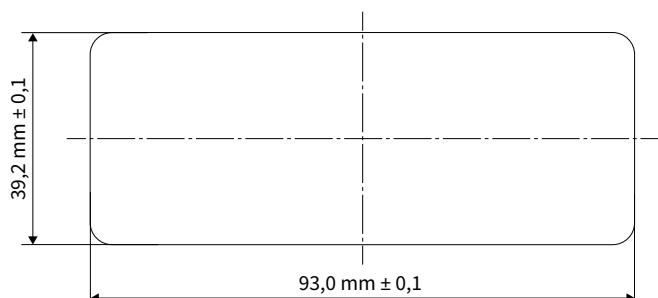

Swedstyle MemoryTi

Handkontroll till att styra höj- och sänkbara bordsstativ i infälld stilren design med minnesknappar.

Infälld handkontroll i stilren och modern design med touch-funktion. Display för att enkelt läsa av inställningarna och två minnesknappar som gör det möjligt att spara och snabbt hitta tillbaka till de optimala positionerna. Handkontrollen har anpassningsbara funktioner för att passa varje användare.

- Infälld modell
- Spara upp till två positioner
- Touchdisplay
- 4-siffrig display
- Touch/Klick-funktion
- Knapplås

PRODUKT	ART. NR	FÄRG
Memory Ti	HAND09	Svart

Tekniska specifikationer

Spänning	5 VDC ± 10%
Elförbrukning (genomsnitt)	60 mA
Livslängd	10 000 cykler
Kabellängd	2 000 mm (± 40 mm)
Mått (L x B x H)	42,0 × 95,4 × 17,3 mm
Mått (utskärning)	39,2 × 93,0 mm ± 0,1 mm
Vikt	86 g
Omgivningsförhållanden vid drift	+5 °C till +40 °C vid max. 68% relativ luftfuktighet (icke kondenserande), upp till en höjd av 2 000 meter.
Omgivningsförhållanden vid transport och lagring	-25 °C till +40 °C vid max. 68% relativ luftfuktighet (icke kondenserande). +40 °C till 60 °C vid max. 32% relativ luftfuktighet (icke kondenserande). Temperaturer över 40 °C för inte överskrida 10 timmar. Produkten måste anpassas till acceptabla driftsförhållanden innan montering.
Kompatibilitet	Alla elektriskt justerbara stå- och sittstativ från Swedstyle
Klassificering	IP 20
Standarder	EMC direktiv 2014/30/EU RoHS direktiv 2011/65/EU