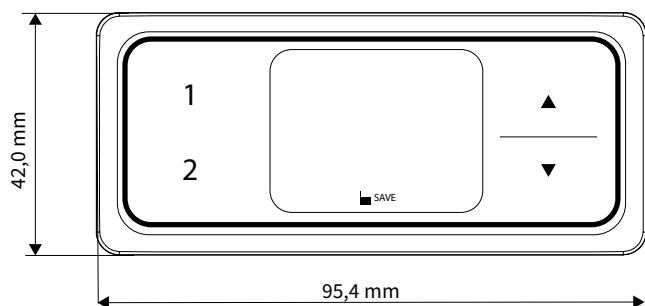

Swedstyle MemoryTi

Handkontroll till att styra höj- och sänkbara bordsstativ i infälld stilren design med minnesknappar.

Infälld handkontroll i stilren och modern design med touch-funktion. Display för att enkelt läsa av inställningarna och två minnesknappar som gör det möjligt att spara och snabbt hitta tillbaka till de optimala positionerna. Handkontrollen har anpassningsbara funktioner för att passa varje användare.

- Infälld modell
- Spara upp till två positioner
- Touchdisplay
- 4-siffrig display
- Touch/Klick-funktion
- Knapplås

PRODUKT	ART. NR	FÄRG
Memory Ti	HAND09	Svart

Tekniska specifikationer

Spänning	5 VDC ± 10%
Elförbrukning (genomsnitt)	60 mA
Livslängd	10 000 cykler
Kabellängd	2 000 mm (± 40 mm)
Mått (L x B x H)	42,0 × 95,4 × 17,3 mm
Mått (utskärning)	39,2 × 93,0 mm ± 0,1 mm
Vikt	86 g
Omgivningsförhållanden vid drift	+5 °C till +40 °C vid max. 68% relativ luftfuktighet (icke kondenserande), upp till en höjd av 2 000 meter.
Omgivningsförhållanden vid transport och lagring	-25 °C till +40 °C vid max. 68% relativ luftfuktighet (icke kondenserande). +40 °C till 60 °C vid max. 32% relativ luftfuktighet (icke kondenserande). Temperaturer över 40 °C för inte överskrida 10 timmar. Produkten måste anpassas till acceptabla driftsförhållanden innan montering.
Kompatibilitet	Alla elektriskt justerbara stå- och sittstativ från Swedstyle
Klassificering	IP 20
Standarder	EMC direktiv 2014/30/EU RoHS direktiv 2011/65/EU