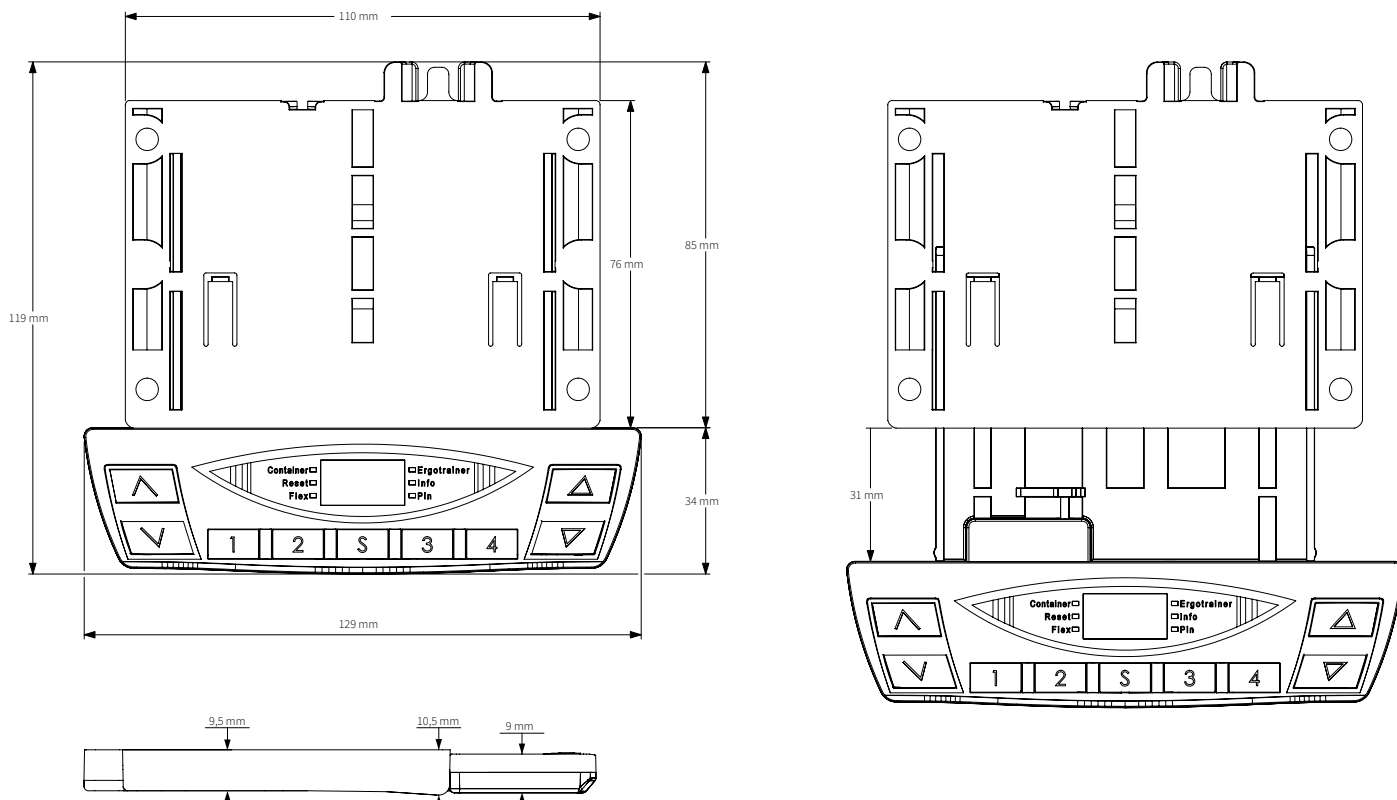

Swedstyle MemoryS

Skjutbar handkontroll i slimmad design med mjuka knappar för styrning av höj- och sänkbara bordsstativ.

Handkontroll i slimmad och skjutbar design som monteras på skrivbordets undersida. Tresiffrig display som gör det enkelt att läsa av inställningarna, antingen i cm eller tum.

Mjuka knappar för bekväm rörelsekontroll och fyra minnesknappar som gör att användaren kan spara och snabbt hitta tillbaka till sina optimala position.

- Slimmad design
- Förvaras under bordsskivan
- Mjuka knappar
- Spara upp till fyra positioner
- 3-siffrig display
- Display visar exakt statusinformation

PRODUKT	ART. NO	FÄRG
MemoryS	HAND06	Svart

Tekniska specifikationer

Spänning	5 VDC \pm 10%
Elförbrukning (genomsnitt)	75 mA
Livslängd	10 000 cykler
Kabellängd	2 070 mm (\pm 50 mm)
Mått (L x B x H)	141 \times 129 \times 9,6 mm
Vikt	13 g (inklusive kabel)
Omgivningsförhållanden vid drift	+5 °C till +40 °C vid max. 68% relativ luftfuktighet (icke kondenserande), upp till en höjd av 2 000 meter.
Omgivningsförhållanden vid transport och lagring	-25 °C till +40 °C vid max. 68% relativ luftfuktighet (icke kondenserande). +40 °C till 60 °C vid max. 32% relativ luftfuktighet (icke kondenserande). Temperaturer över 40 °C för inte överskrida 10 timmar. Produkten måste anpassas till acceptabla driftförhållanden innan montering.
Kompatibilitet	Alla elektriskt justerbara stå- och sittstativ från Swedstyle
Klassificering	IP 20
Standarder	EMC direktiv 2014/30/EU RoHS direktiv 2011/65/EU