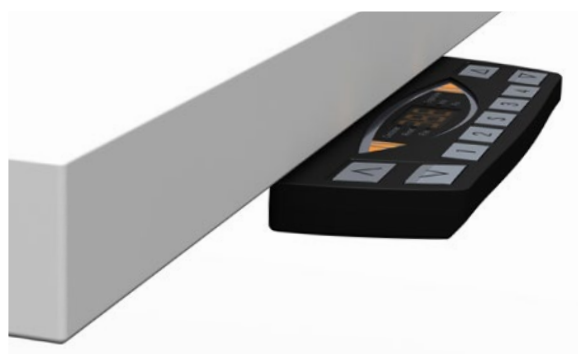

Swedstyle MemoryS

Skjutbar handkontroll i slimmad design med mjuka knappar för styrning av höj- och sänkbara bordsstativ.

Handkontroll i slimmad och skjutbar design som monteras på skrivbordets undersida. Tresiffrig display som gör det enkelt att läsa av inställningarna, antingen i cm eller tum.

Mjuka knappar för bekväm rörelsekontroll och fyra minnesknappar som gör att användaren kan spara och snabbt hitta tillbaka till sina optimala position.

- Slimmad design
- Förvaras under bordsskivan
- Mjuka knappar
- Spara upp till fyra positioner
- 3-siffrig display
- Display visar exakt statusinformation

PRODUKT	ART. NO	FÄRG
MemoryS	HAND06	Svart

Tekniska specifikationer

Spänning	5 VDC \pm 10%
Elförbrukning (genomsnitt)	75 mA
Livslängd	10 000 cykler
Kabellängd	2 070 mm (\pm 50 mm)
Mått (L x B x H)	141 \times 129 \times 9,6 mm
Vikt	13 g (inklusive kabel)
Omgivningsförhållanden vid drift	+5 °C till +40 °C vid max. 68% relativ luftfuktighet (icke kondenserande), upp till en höjd av 2 000 meter.
Omgivningsförhållanden vid transport och lagring	-25 °C till +40 °C vid max. 68% relativ luftfuktighet (icke kondenserande). +40 °C till 60 °C vid max. 32% relativ luftfuktighet (icke kondenserande). Temperaturer över 40 °C för inte överskrida 10 timmar. Produkten måste anpassas till acceptabla driftförhållanden innan montering.
Kompatibilitet	Alla elektriskt justerbara stå- och sittstativ från Swedstyle
Klassificering	IP 20
Standarder	EMC direktiv 2014/30/EU RoHS direktiv 2011/65/EU